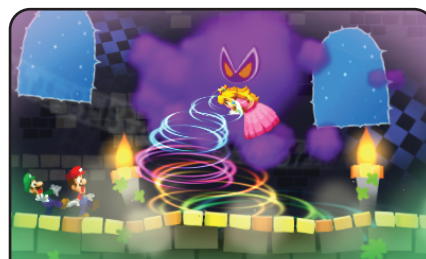

Formato: Nintendo 3DS	Fecha de lanzamiento: 11 de agosto de 2013
Género: Acción/RPG	Desarrollador: Alpha Dream
Número de jugadores: 1	URL: http://e3.nintendo.com
Clasificación ESRB: E10+ (Todas las personas mayores de 10 años) – Violencia ligera de caricaturas	Precio sugerido de venta: $39.99

Usa la función de control parental para restringir el acceso al modo 3D para niños de 6 años o menores.